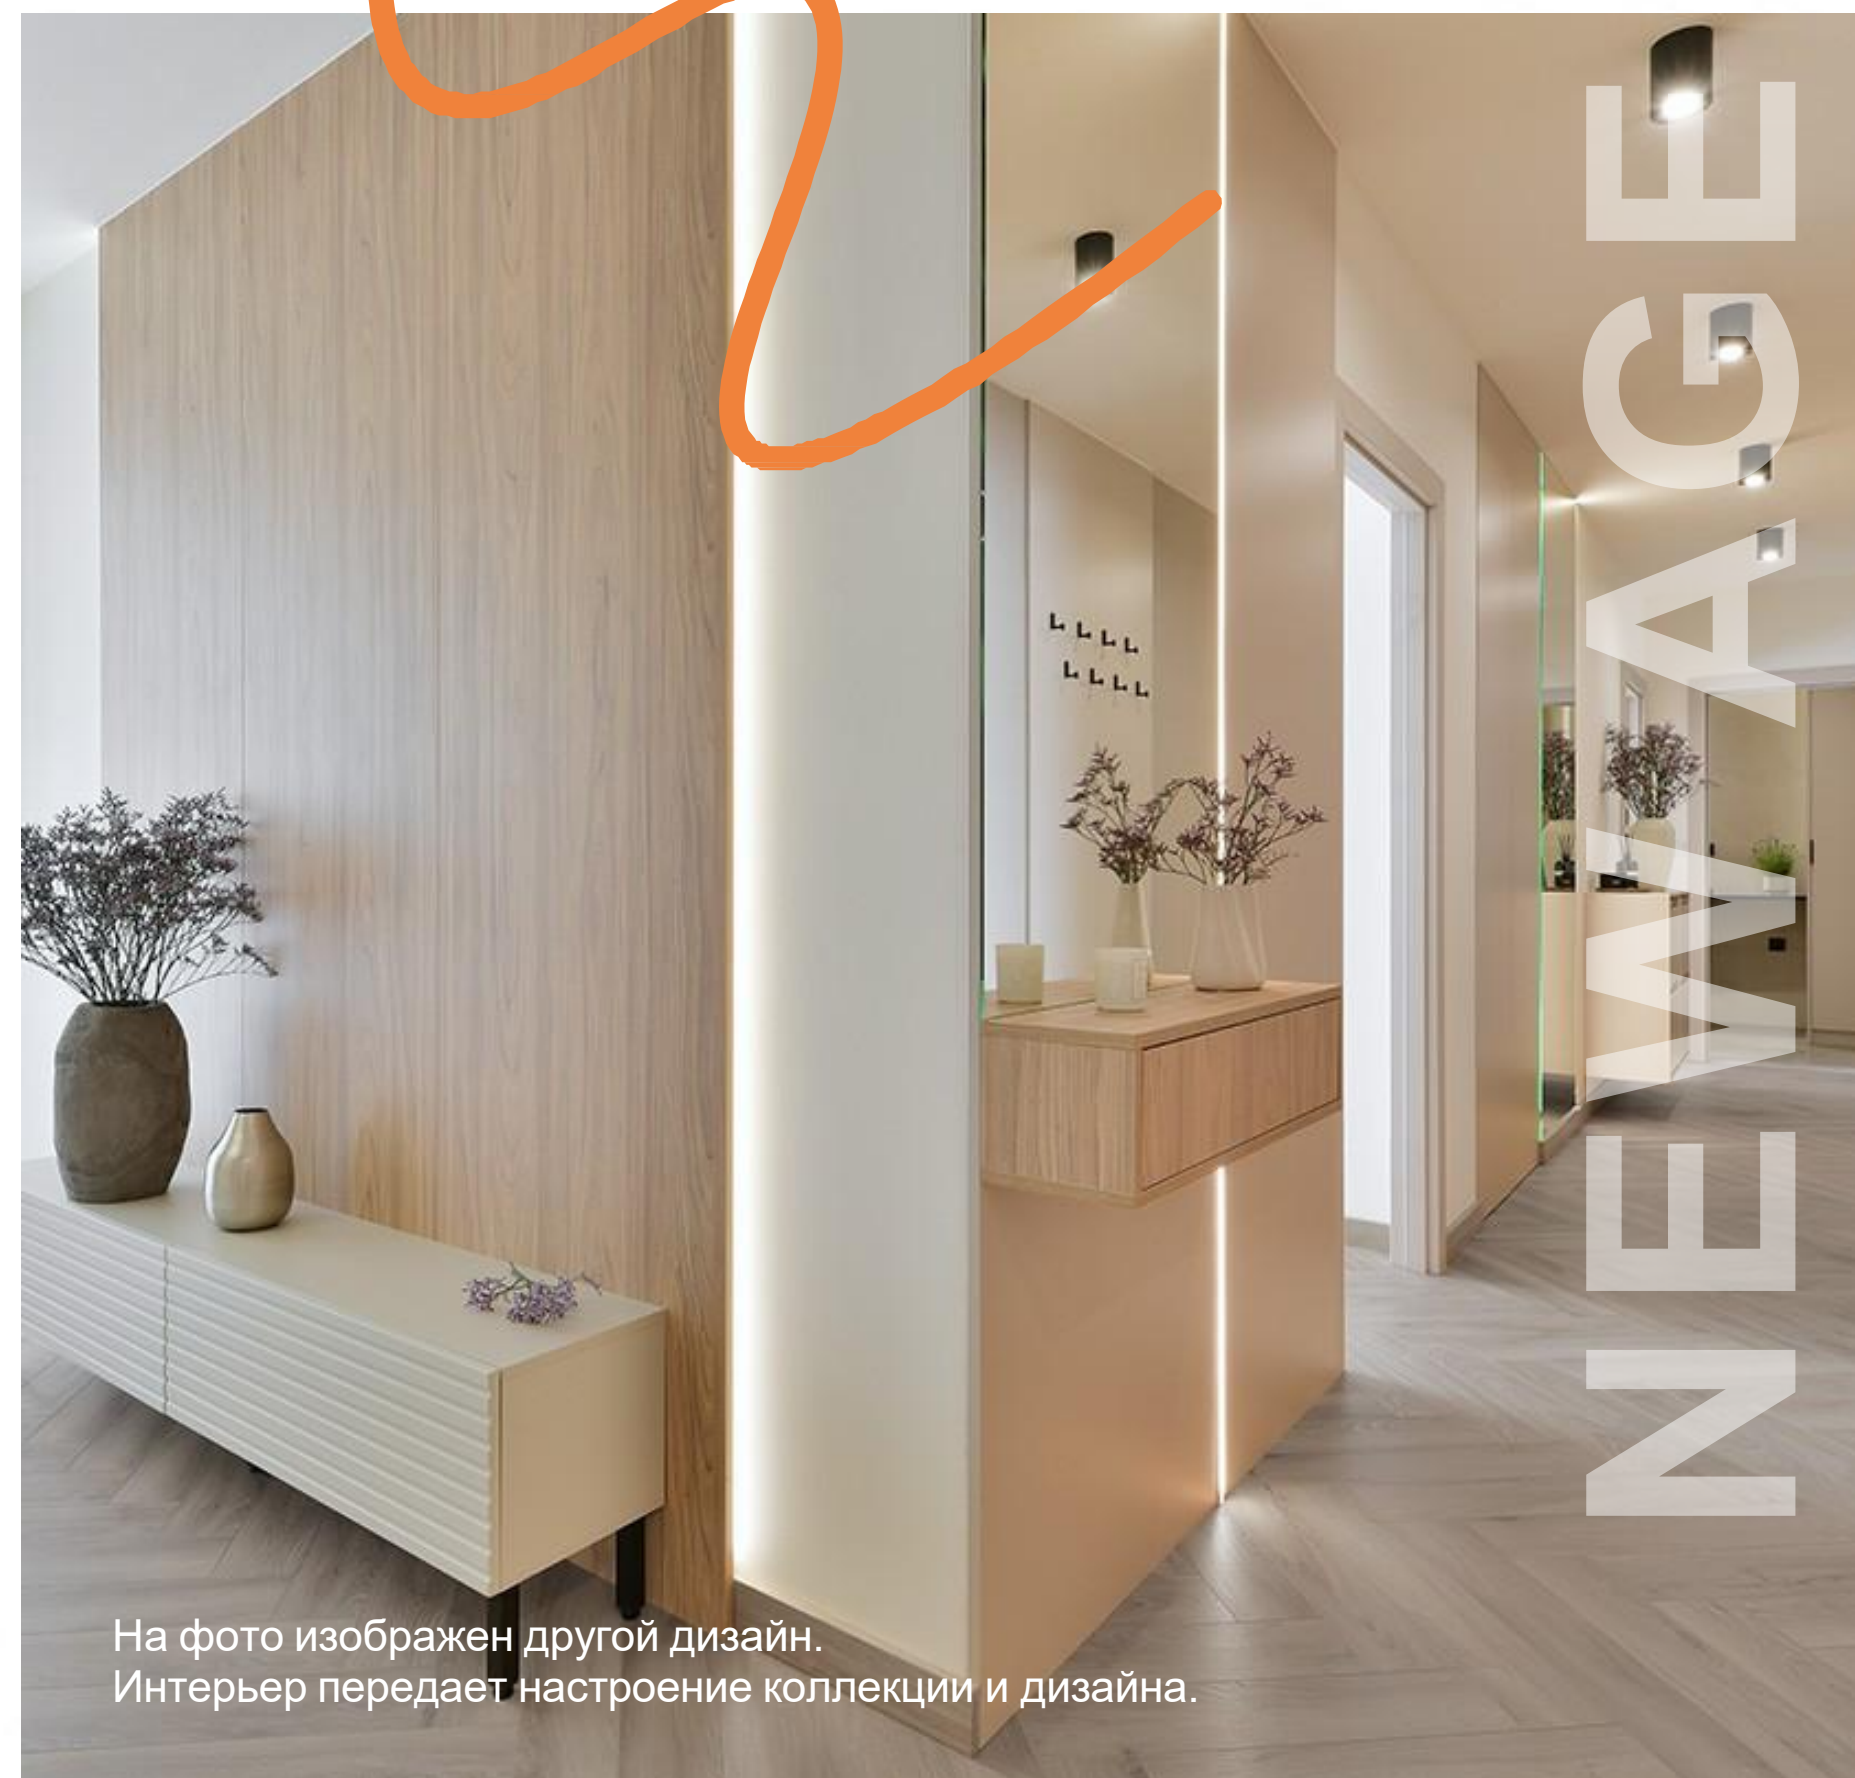

# RESONANCE

Дизайн NEW AGE SERENITY в новом формате

Укладка: на клей

Класс: 32–41

Зона применения: жилые помещения

Размер планки: 130,6 x 653,1 мм

На фото изображен другой дизайн.  
Интерьер передает настроение коллекции и дизайна.